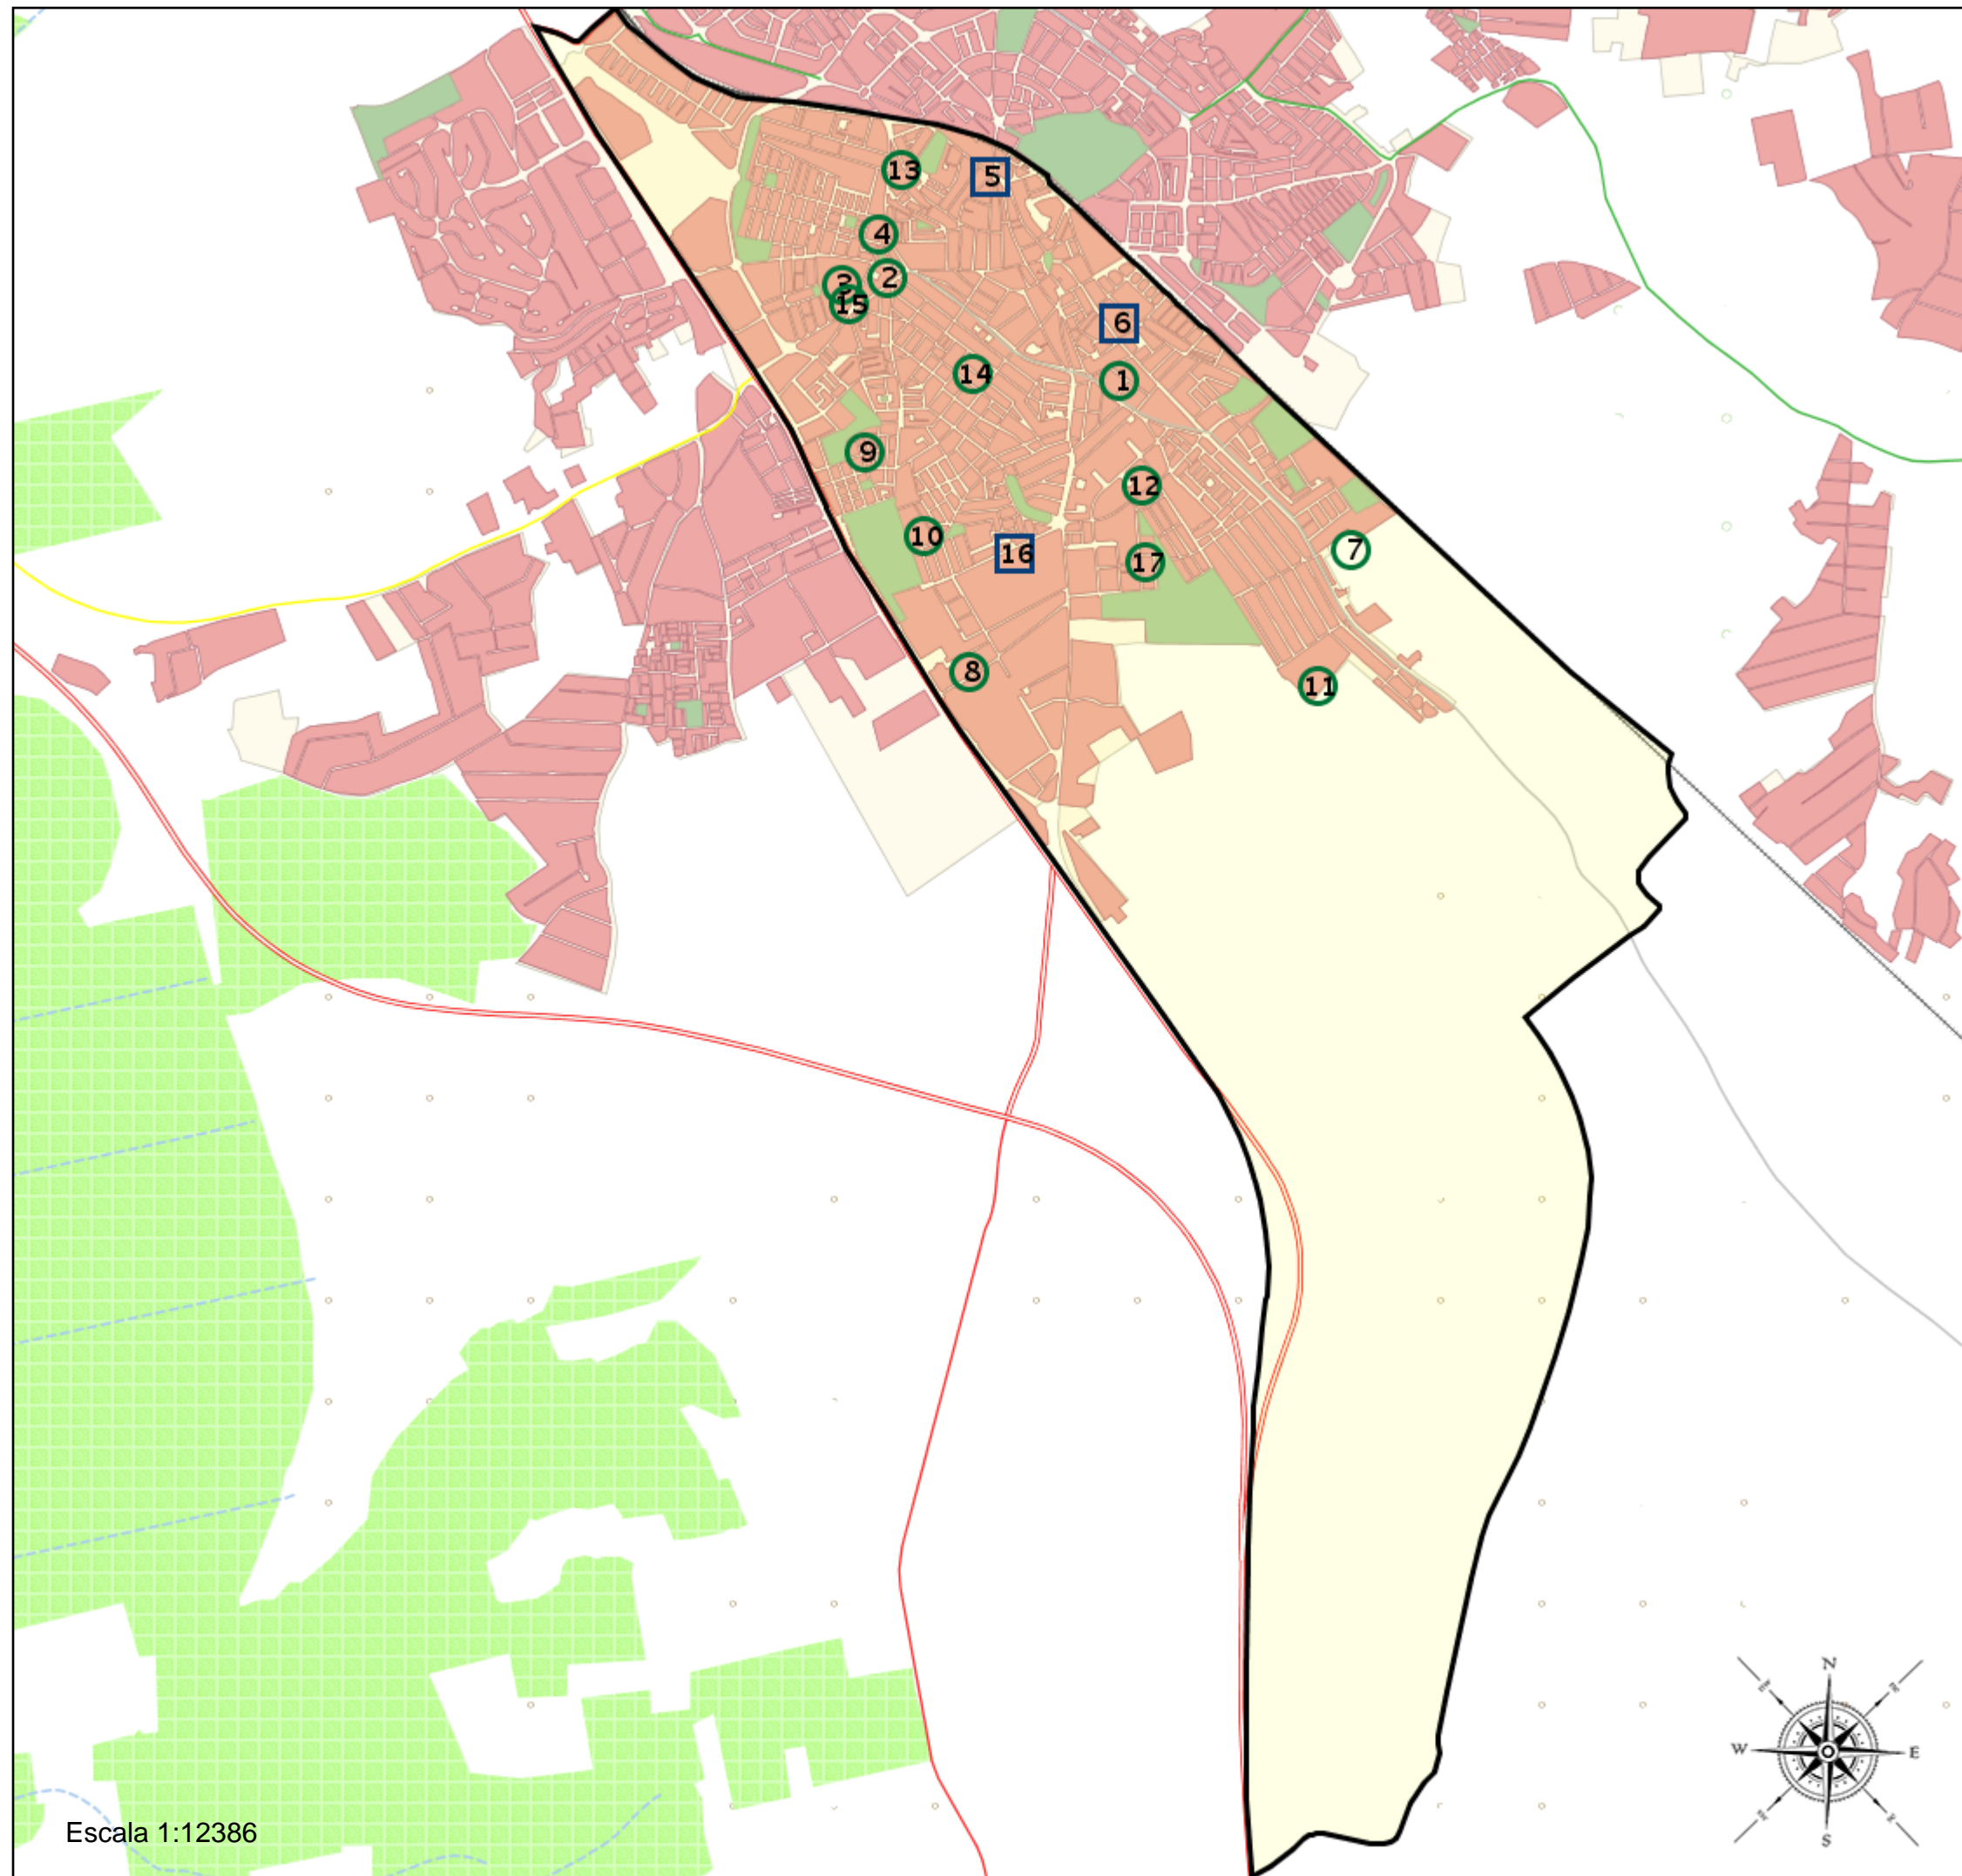

Dos Hermanas\_I\_P\_02  
41038\_02 (Segundo Cic. Infantil/Primaria)

- (1) 41001550 - C.E.I.P. San Sebastián
- (2) 41001562 - C.E.I.P. Cervantes
- (3) 41001574 - C.E.I.P. Vicente Aleixandre
- (4) 41001586 - C.E.I.P. Ntra. Sra. del Amparo
- (5) 41001631 - C.D.P. Nuestra Señora de la Compasión
- (6) 41001641 - C.D.P. Sagrada Familia
- (7) 41001768 - C.E.I.P. Fernán Caballero
- (8) 41008945 - C.E.I.P. Juan Ramón Jiménez
- (9) 41008957 - C.E.I.P. Maestra Dolores Velasco
- (10) 41010162 - C.E.I.P. Maestro José Varela
- (11) 41010371 - C.E.I.P. Ibarburu
- (12) 41010629 - C.E.I.P. Los Montecillos
- (13) 41017651 - C.E.I.P. 19 de Abril
- (14) 41602077 - C.E.I.P. Carlos I
- (15) 41602089 - C.E.I.P. El Palmarillo
- (16) 41602168 - C.D.P. María Zambrano
- (17) 41602296 - C.E.I.P. Oripopo

Leyenda

-  Centros públicos
-  Centros concertados

Escala 1:12386

SALIDA 41602077 - Carlos I  
 2024/41602077/M00000000016  
 Fecha: 01/03/2024

Área de influencia escolar  
 Dos Hermanas

Dos Hermanas\_I\_P\_02  
 41038\_02 (Segundo Cic. Infantil/Primaria)

- (1) 41001550 - C.E.I.P. San Sebastián
- (2) 41001562 - C.E.I.P. Cervantes
- (3) 41001574 - C.E.I.P. Vicente Aleixandre
- (4) 41001586 - C.E.I.P. Ntra. Sra. del Amparo
- (5) 41001631 - C.D.P. Nuestra Señora de la Compasión
- (6) 41001641 - C.D.P. Sagrada Familia
- (7) 41001768 - C.E.I.P. Fernán Caballero
- (8) 41008945 - C.E.I.P. Juan Ramón Jiménez
- (9) 41008957 - C.E.I.P. Maestra Dolores Velasco
- (10) 41010162 - C.E.I.P. Maestro José Varela
- (11) 41010371 - C.E.I.P. Ibarburu
- (12) 41010629 - C.E.I.P. Los Montecillos
- (13) 41017651 - C.E.I.P. 19 de Abril
- (14) 41602077 - C.E.I.P. Carlos I
- (15) 41602089 - C.E.I.P. El Palmarillo
- (16) 41602168 - C.D.P. María Zambrano
- (17) 41602296 - C.E.I.P. Orippe

Leyenda

- Centros públicos
- Centros concertados

Escala 1:8175