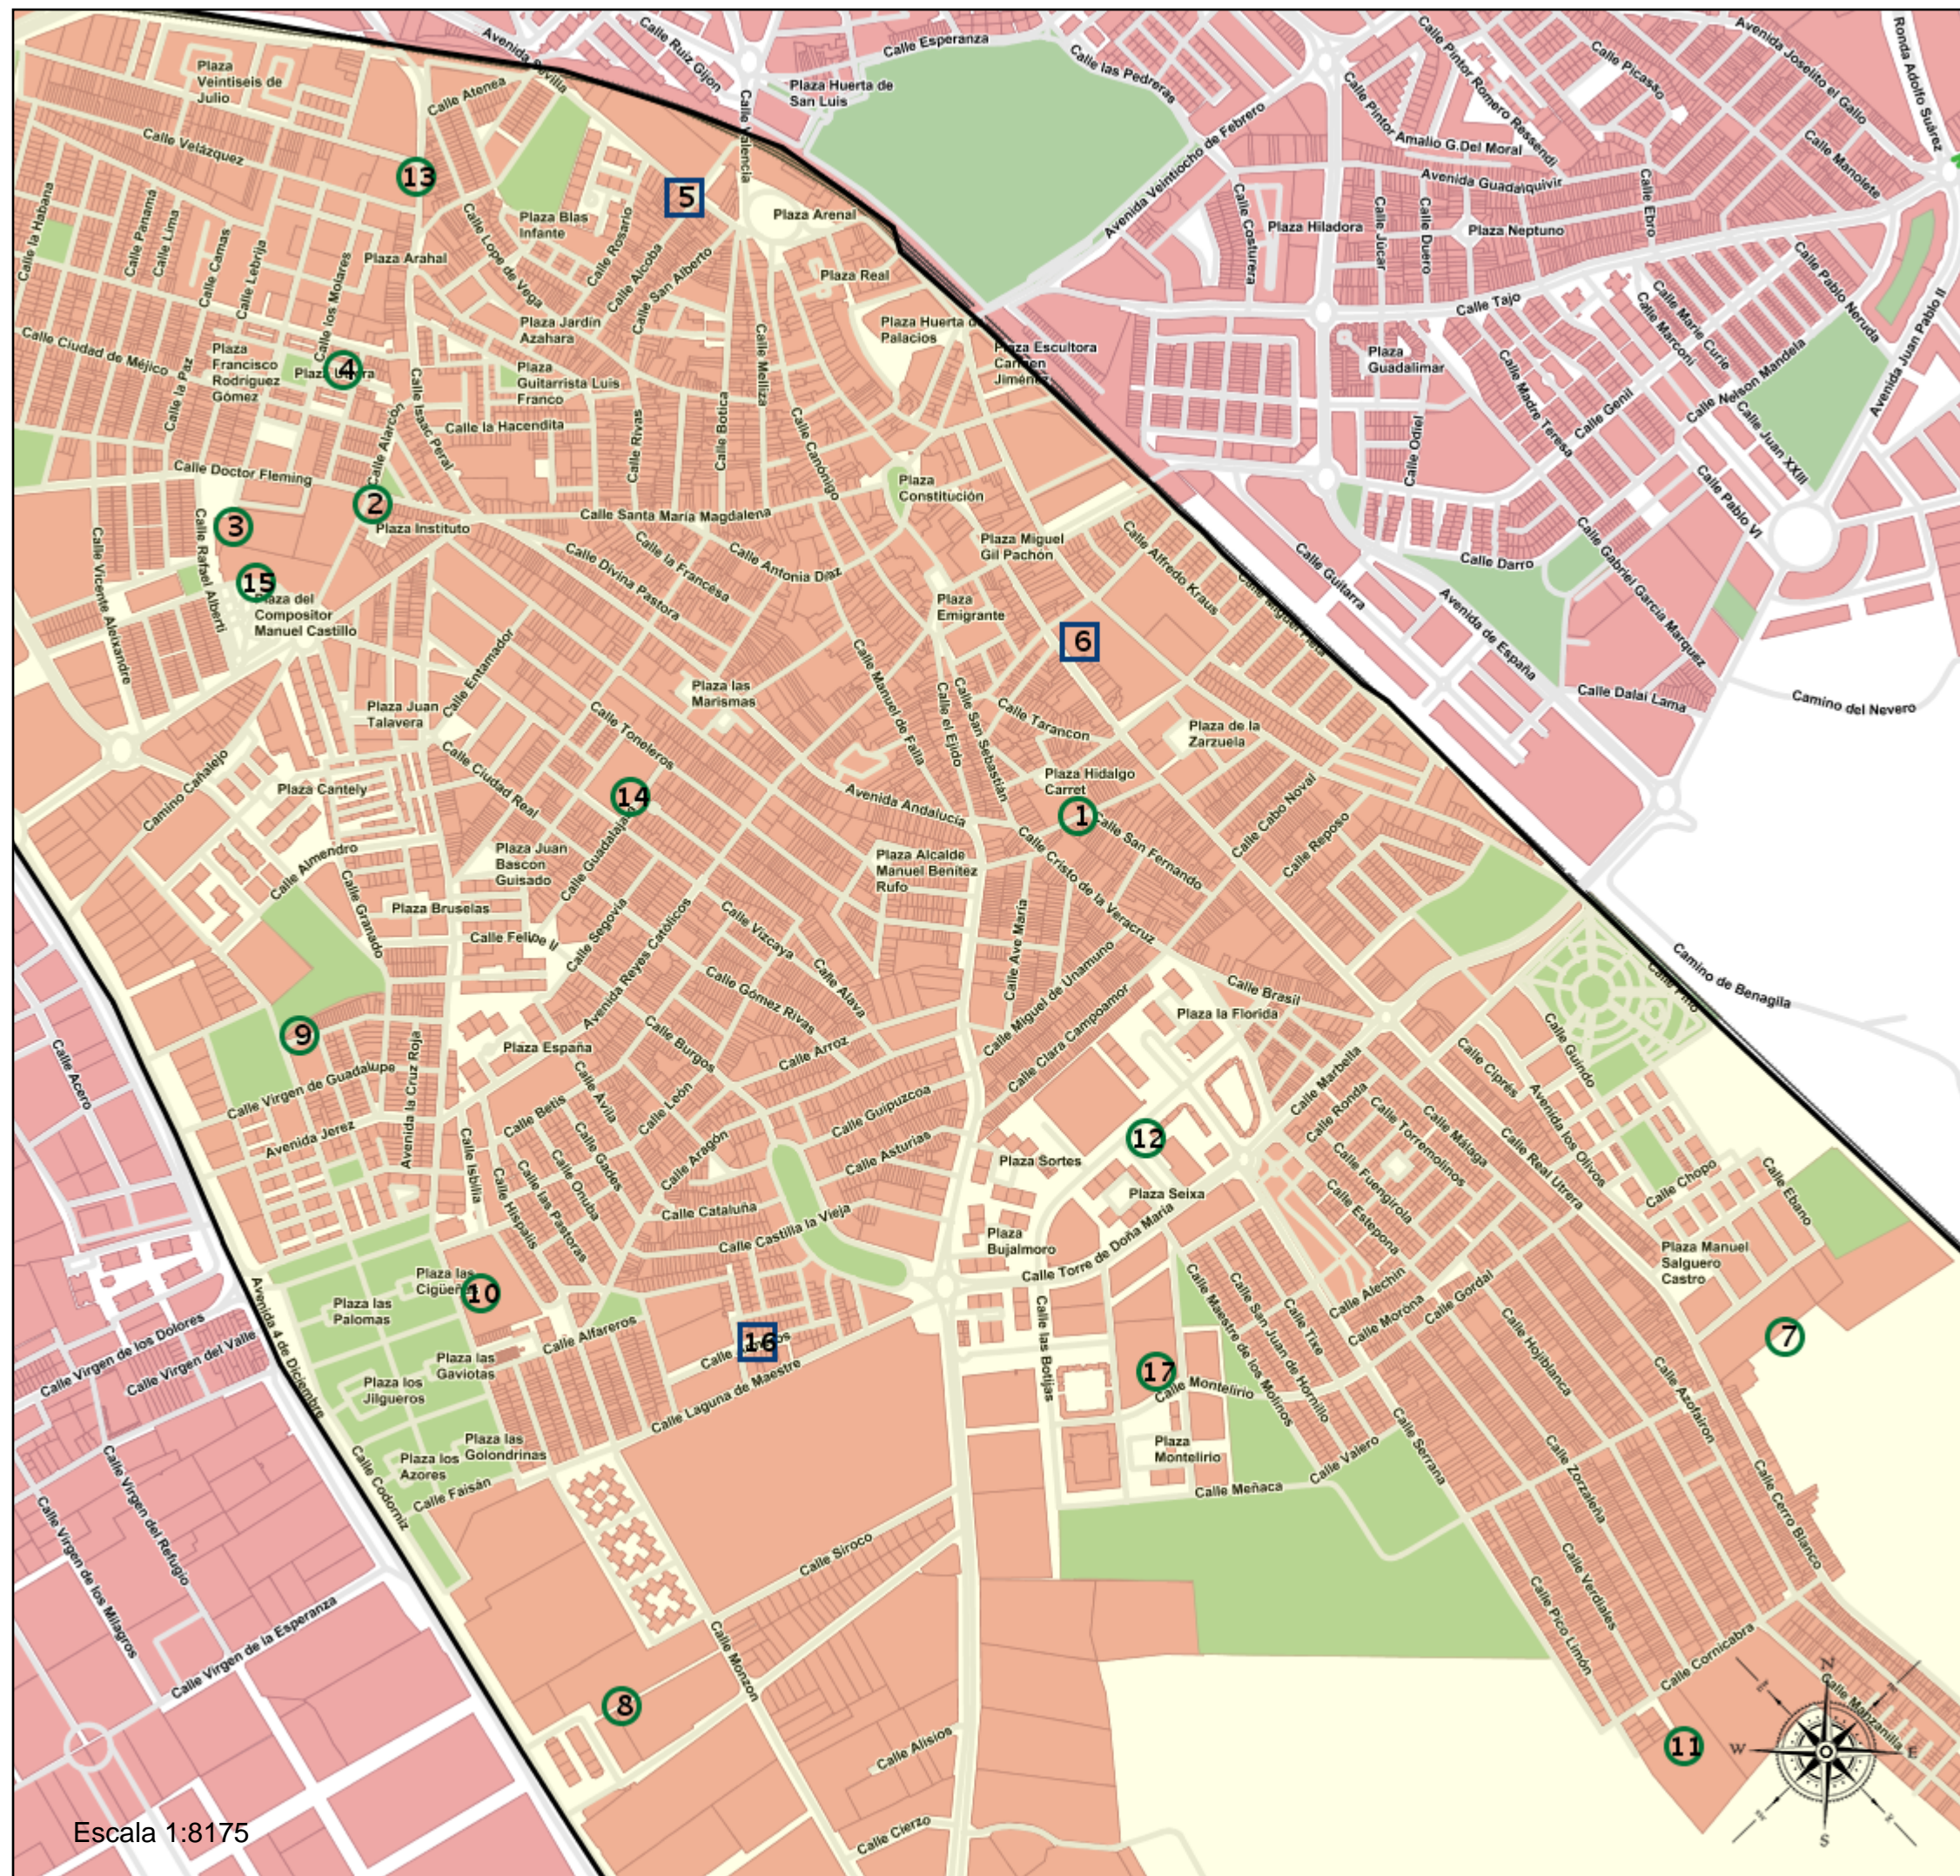

Dos Hermanas\_I\_P\_02  
41038\_02 (Segundo Cic. Infantil/Primaria)

- (1) 41001550 - C.E.I.P. San Sebastián
- (2) 41001562 - C.E.I.P. Cervantes
- (3) 41001574 - C.E.I.P. Vicente Aleixandre
- (4) 41001586 - C.E.I.P. Ntra. Sra. del Amparo
- (5) 41001631 - C.D.P. Nuestra Señora de la Compasión
- (6) 41001641 - C.D.P. Sagrada Familia
- (7) 41001768 - C.E.I.P. Fernán Caballero
- (8) 41008945 - C.E.I.P. Juan Ramón Jiménez
- (9) 41008957 - C.E.I.P. Maestra Dolores Velasco
- (10) 41010162 - C.E.I.P. Maestro José Varela
- (11) 41010371 - C.E.I.P. Ibarburu
- (12) 41010629 - C.E.I.P. Los Montecillos
- (13) 41017651 - C.E.I.P. 19 de Abril
- (14) 41602077 - C.E.I.P. Carlos I
- (15) 41602089 - C.E.I.P. El Palmarillo
- (16) 41602168 - C.D.P. María Zambrano
- (17) 41602296 - C.E.I.P. Oripopo

Leyenda

-  Centros públicos
-  Centros concertados

Escala 1:12386

SALIDA 41602077 - Carlos I  
 2024/41602077/M00000000016  
 Fecha: 01/03/2024

Área de influencia escolar  
 Dos Hermanas

Dos Hermanas\_I\_P\_02  
 41038\_02 (Segundo Cic. Infantil/Primaria)

- (1) 41001550 - C.E.I.P. San Sebastián
- (2) 41001562 - C.E.I.P. Cervantes
- (3) 41001574 - C.E.I.P. Vicente Aleixandre
- (4) 41001586 - C.E.I.P. Ntra. Sra. del Amparo
- (5) 41001631 - C.D.P. Nuestra Señora de la Compasión
- (6) 41001641 - C.D.P. Sagrada Familia
- (7) 41001768 - C.E.I.P. Fernán Caballero
- (8) 41008945 - C.E.I.P. Juan Ramón Jiménez
- (9) 41008957 - C.E.I.P. Maestra Dolores Velasco
- (10) 41010162 - C.E.I.P. Maestro José Varela
- (11) 41010371 - C.E.I.P. Ibarburu
- (12) 41010629 - C.E.I.P. Los Montecillos
- (13) 41017651 - C.E.I.P. 19 de Abril
- (14) 41602077 - C.E.I.P. Carlos I
- (15) 41602089 - C.E.I.P. El Palmarillo
- (16) 41602168 - C.D.P. María Zambrano
- (17) 41602296 - C.E.I.P. Orippe

Leyenda

- Centros públicos
- Centros concertados

Escala 1:8175